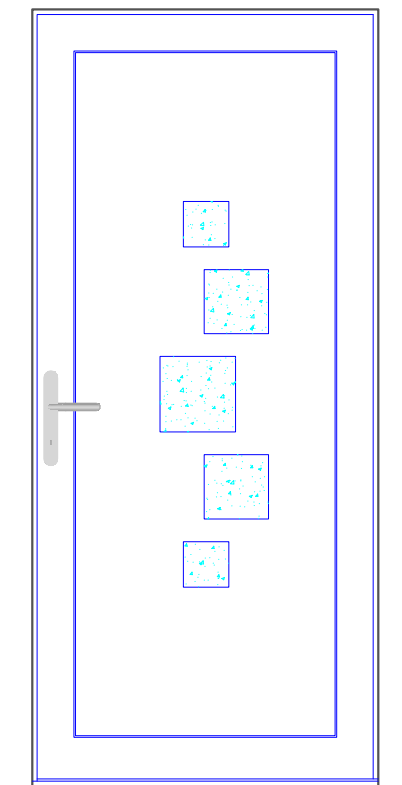

Modèle n° 55