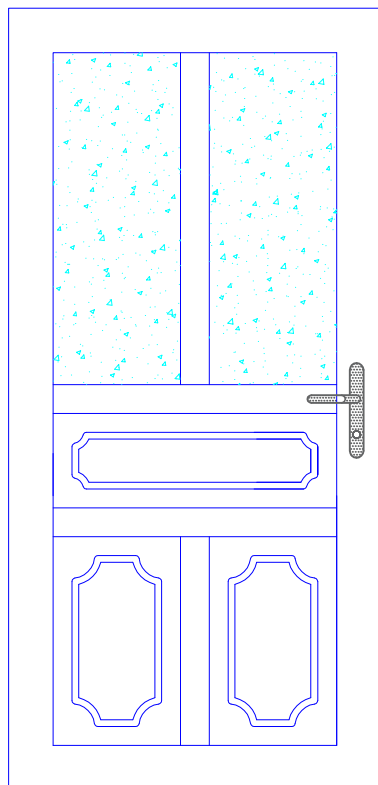

Modèle n° 1 = 1 verre arrondi  
Modèle n° 9 = 1 verre arrondi  
+ 4 verres carré

Modèle n° 2 = façon 8 panneaux

Modèle n° 3 = 7 lignes vertical  
Modèle n° 15 = 3 lignes vertical  
Modèle n° 16 = 5 lignes vertical

Echelle  
1:20

Modèle n° 35  
6 verres + 2 panneaux

Modèle n° 36  
3 verres + 1 panneau

Modèle n° 37  
2 verres + 3 panneaux

Modèle n° 38  
2 verres + 2 panneaux

Buchs Menuiserie SA  
Fenêtres sur mesure Bois, Bois-métal, PVC  
Tél. 032/ 865 11 28 Fax. 032/ 865 12 28  
2117 LA COTE-AUX-FEES