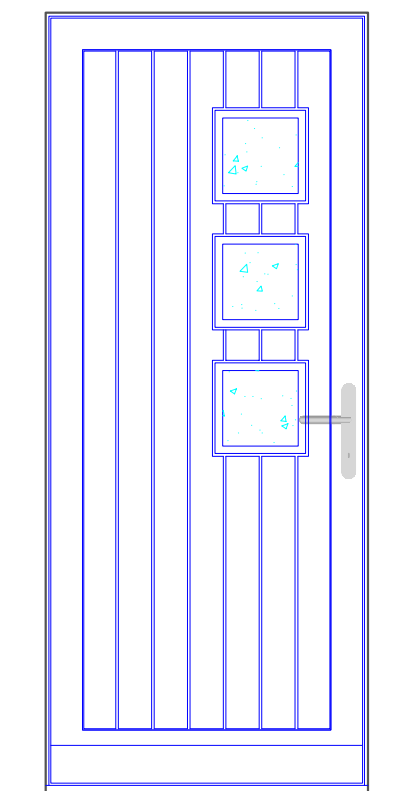

Modèle n° 58

Buchs Menuiserie SA
Fenêtres sur mesure Bois, Bois-métal, PVC
Tél. 032/ 865 11 28 Fax. 032/ 865 12 28
2117 LA COTE-AUX-FEES

Echelle
1:20