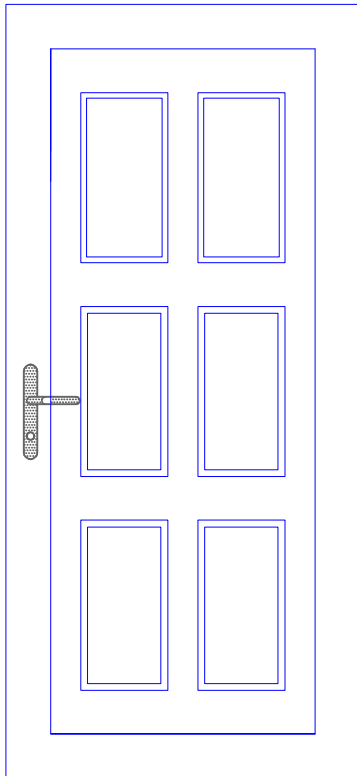

Modèle n° 12
2 verres